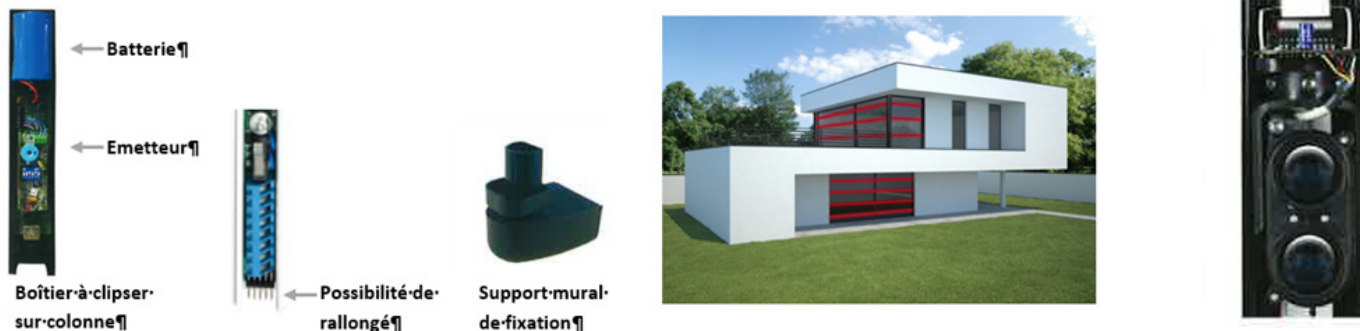

Notre société, spécialiste de la protection périmétrique, vous propose le système de détection **PRO-BS**. Toute la technologie de l'infrarouge mis au service de la protection de vos portes ou fenêtres. Avec ses dimensions réduites **PRO-BS** peut s'adapter dans de multiples situations grâce à sa discrétion. Avec une portée de 15m, elles pourront s'adapter aux baies vitrées comme aux portes et portails.

**PRO-BS** est une solution efficace pour DISSUADER et DETECTER une intrusion dans :

- La protection des portes,
- La protection des fenêtres,
- La protection des portails.

Installation facilitée : Dotée d'un alignement automatique et inclus un support mural de fixation.

Alimentation transmission : Deux solutions vous sont proposées

- **PRO-BS FIL** : Filaire une alimentation de 13.8Vcc sera nécessaire. Un bornier vous permettra d'exploiter les alarmes directement.
- **PRO-BS AUT** : Autonome qui fonctionne au moyen d'une batterie avec une autonomie d'environ 3 ans. Le report s'effectuera soit par câble soit par liaison radio.

Caractéristique technique
Protection extérieure
Alimentation
Température de fonctionnement
Chauffage thermostaté
Degré de protection
Hauteur des barrières
Autoprotection

PRO-BS FIL
15 m
10 à 30 Vca
-10°C à +70°C
OUI
IP65
0.5 à 4m
OUI